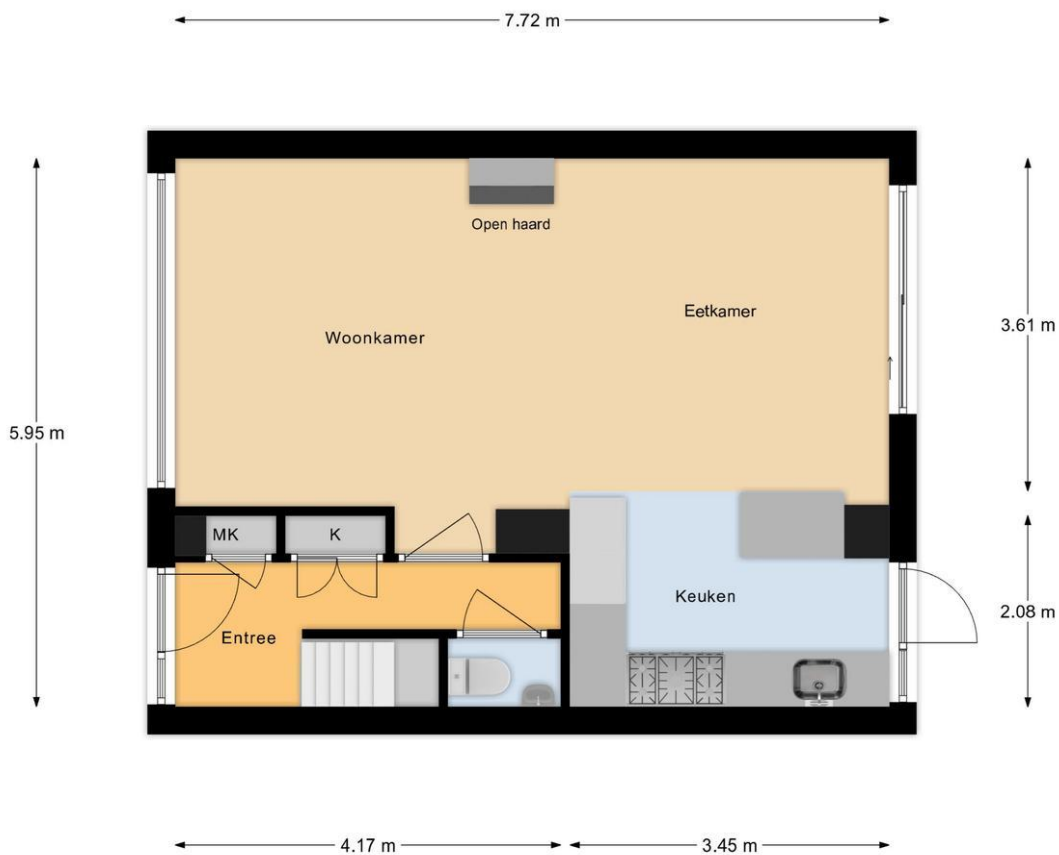

Plattegrond

Begane Grond