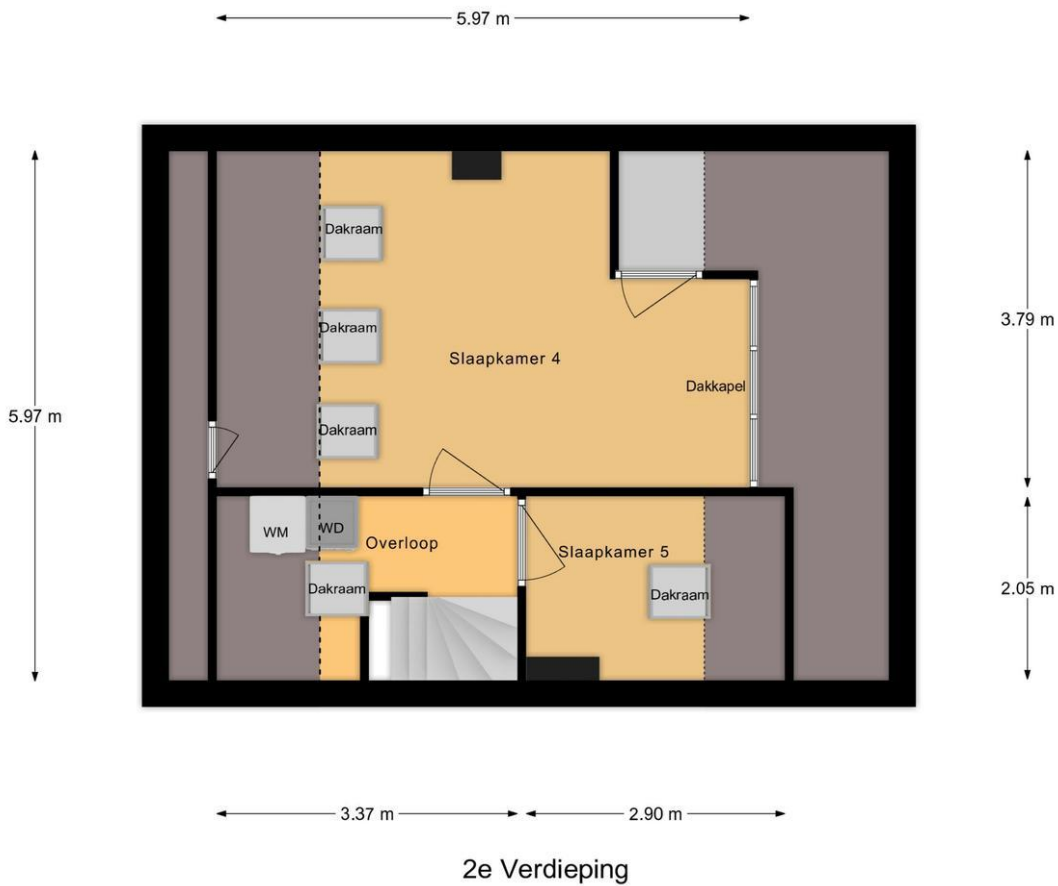

Plattegrond