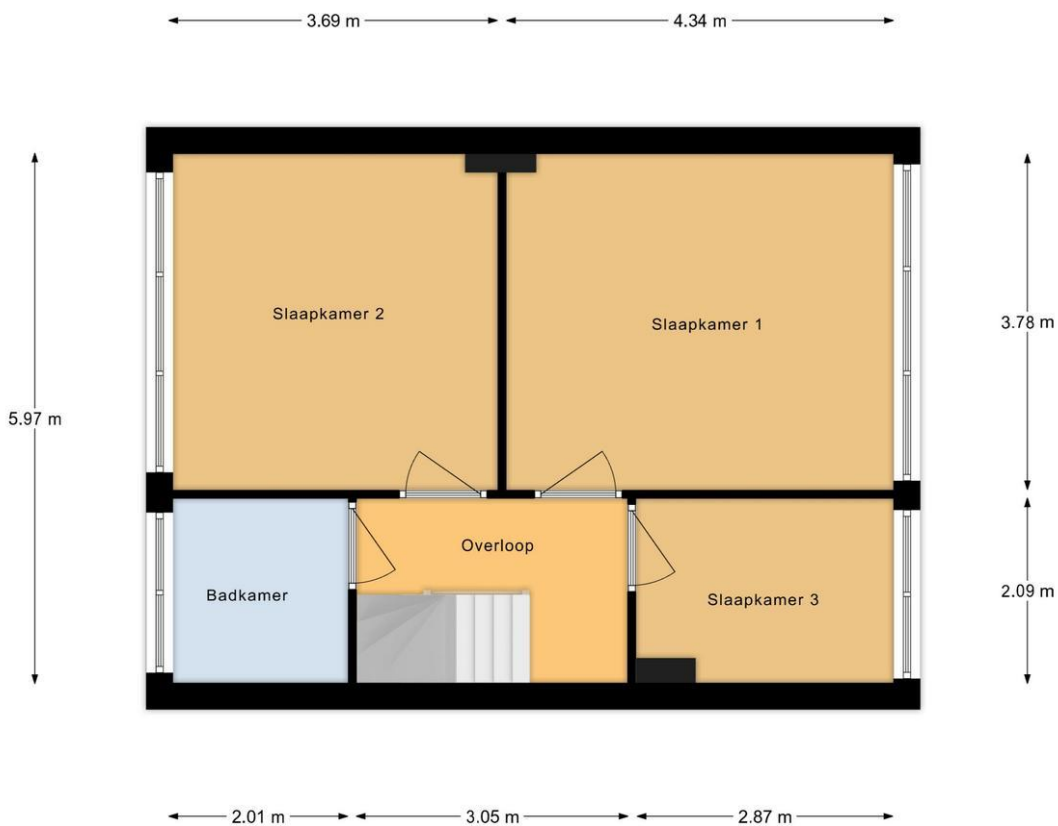

Plattegrond

1e Verdieping