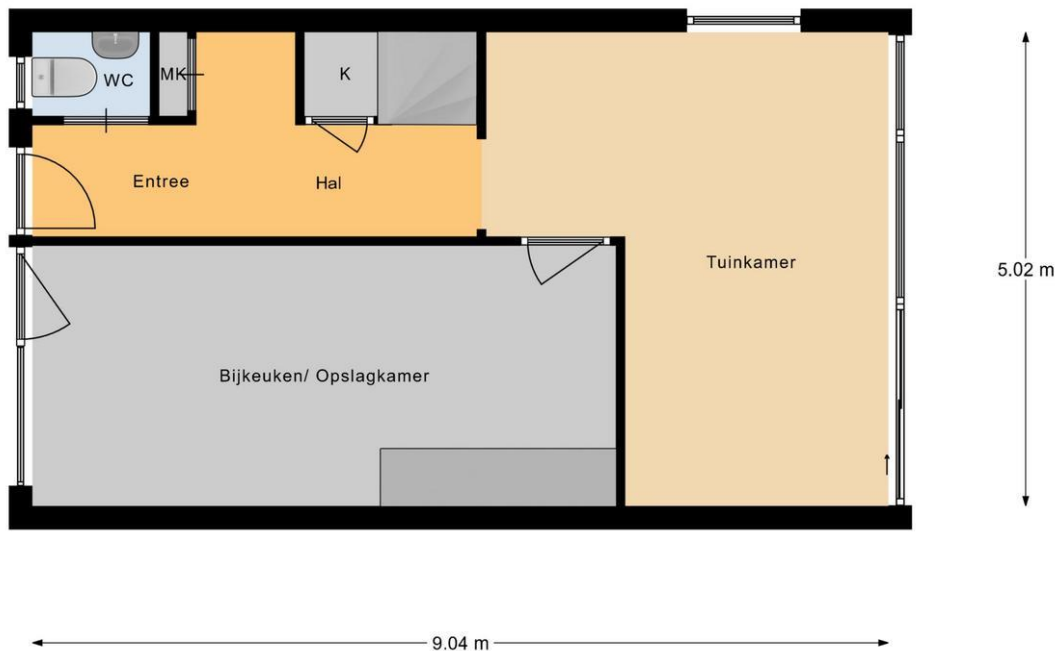

Plattegrond

Begane Grond