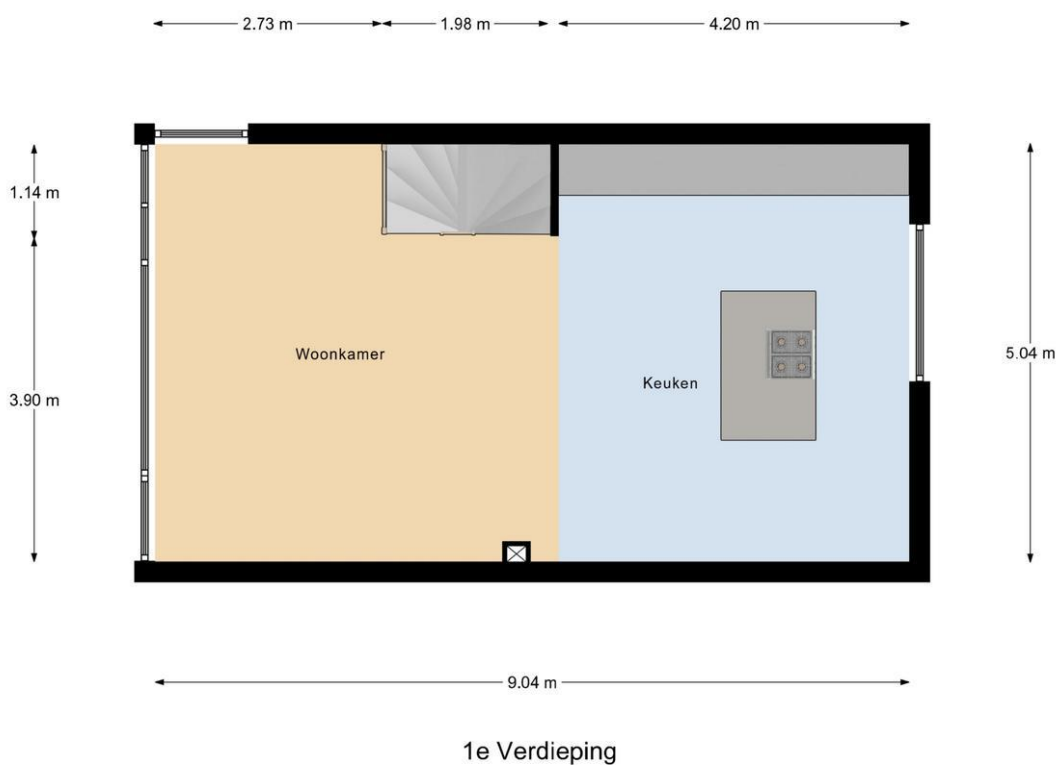

Plattegrond