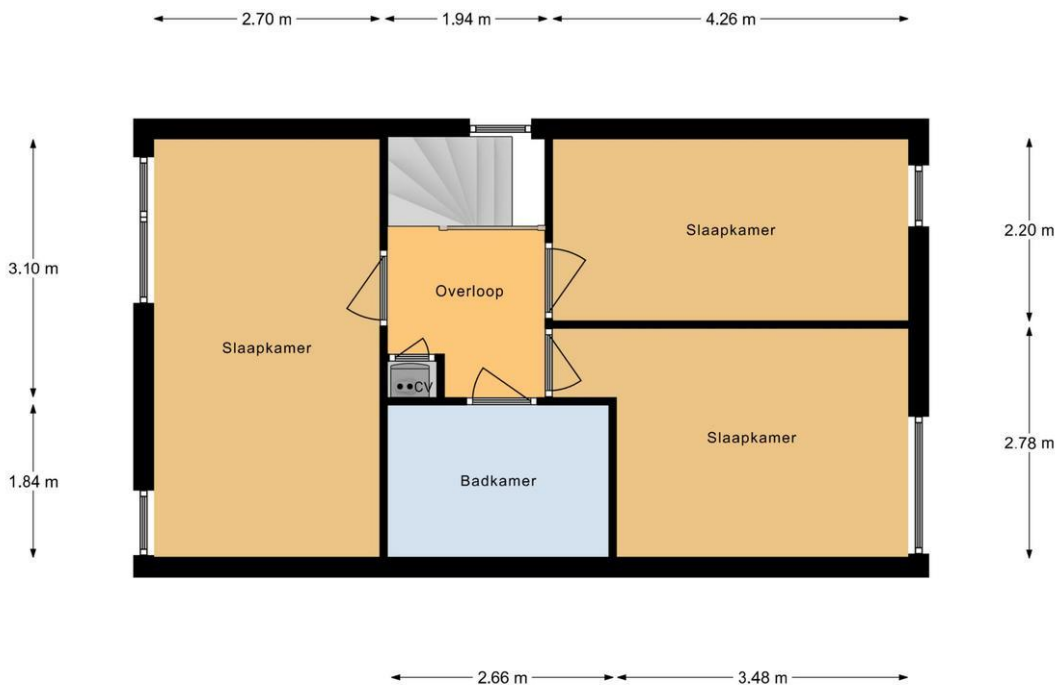

Plattegrond

2e Verdieping